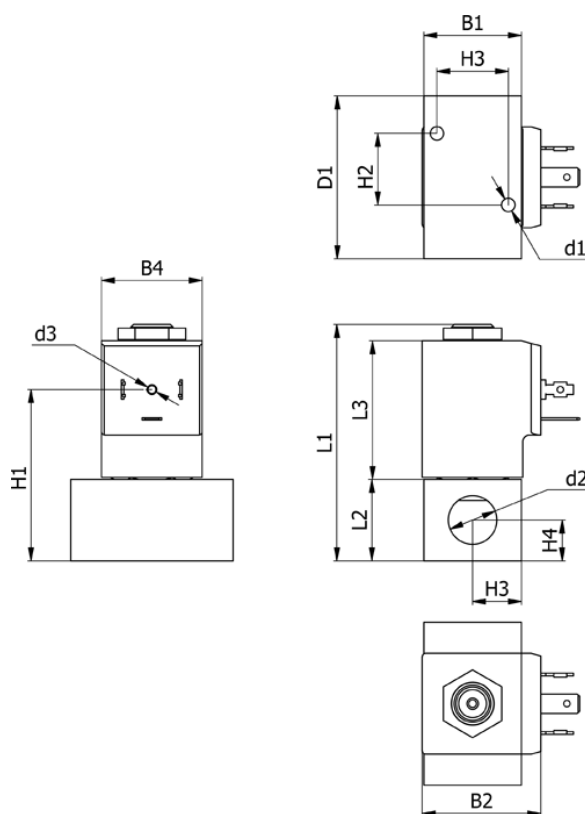

Varenummer: 588U2D180BB0638
 Beskrivelse: Magnetventil type U2D180.BB0.638 2/2 NC
 230 VAC 50HZ dyse 8,0 hus i Messing Portstr. G3/8"

Mål

B1 = 30	H1 = 52.5	Lysning = 8
B2 = 36	H2 = 22	Spænding = 230 VAC 50HZ
B4 = 31	H3 = 22	Ventilfunktion = 2/2 NC
d1 = M5x10	H4 = 11	
D1 = 55	H5 = 15	
d2 = G3/8"	L1 = 72.6	
d3 = M3x4	L2 = 25	
Flow = 16	L3 = 42.5	